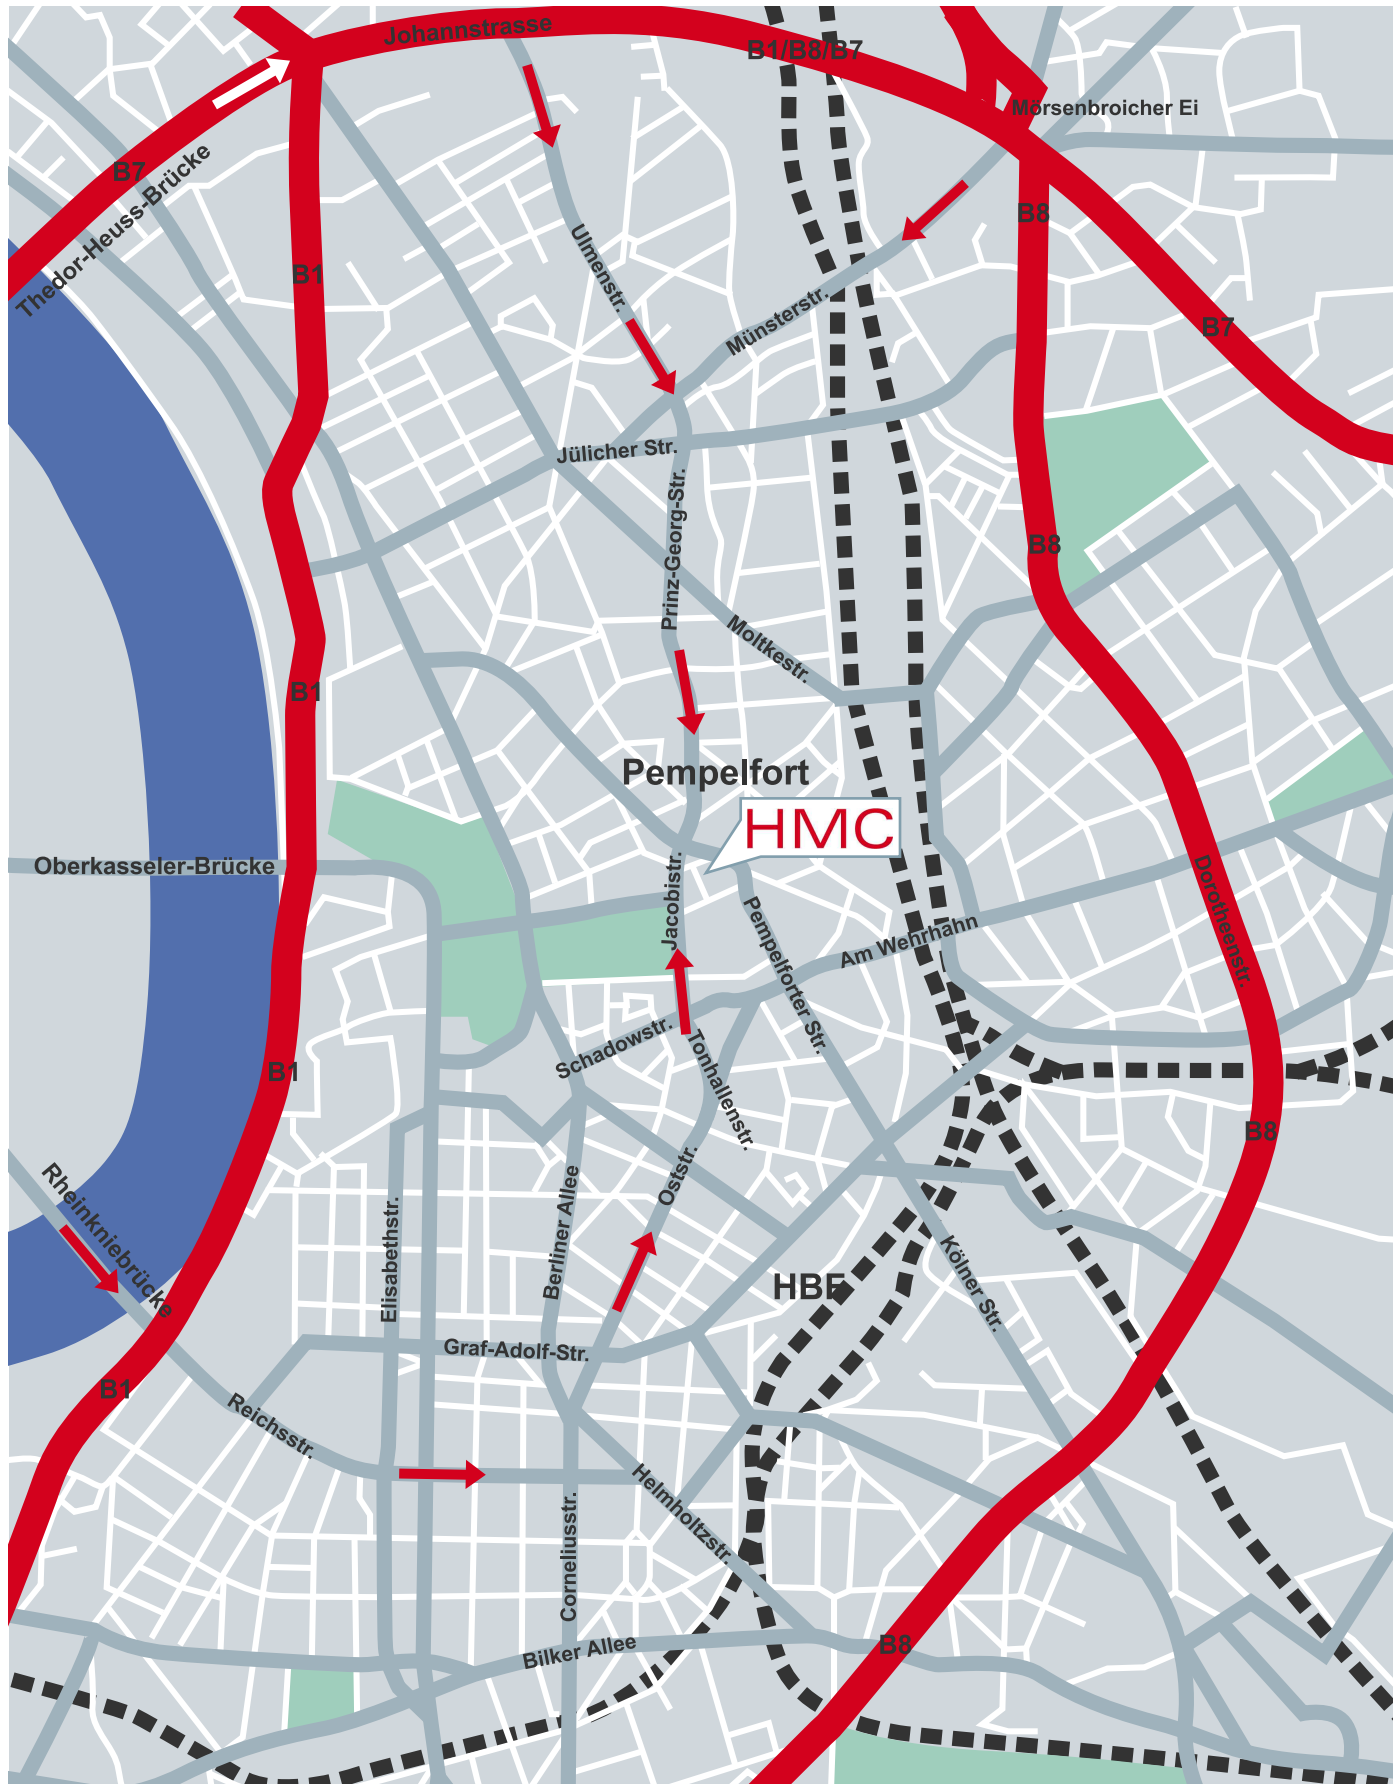

# Anfahrtsskizze / Location Plan

HARTMANN  
MANAGEMENT  
CONSULTANTS

## Anfahrtsskizze / Location Plan

### Autobahnen / Highways

Aus allen Richtungen kommend immer den Hinweisschildern in Richtung Düsseldorf Stadtmitte folgen; danach gemäß beiliegender Karte fahren. Parkplätze sind am Restaurant Malkasten vorhanden.

Follow markers towards Düsseldorf city centre (Stadtmitte) regardless of which direction you are coming from; after entering the city centre, please, follow the location plan. Parking spaces are available at the restaurant Malkasten.