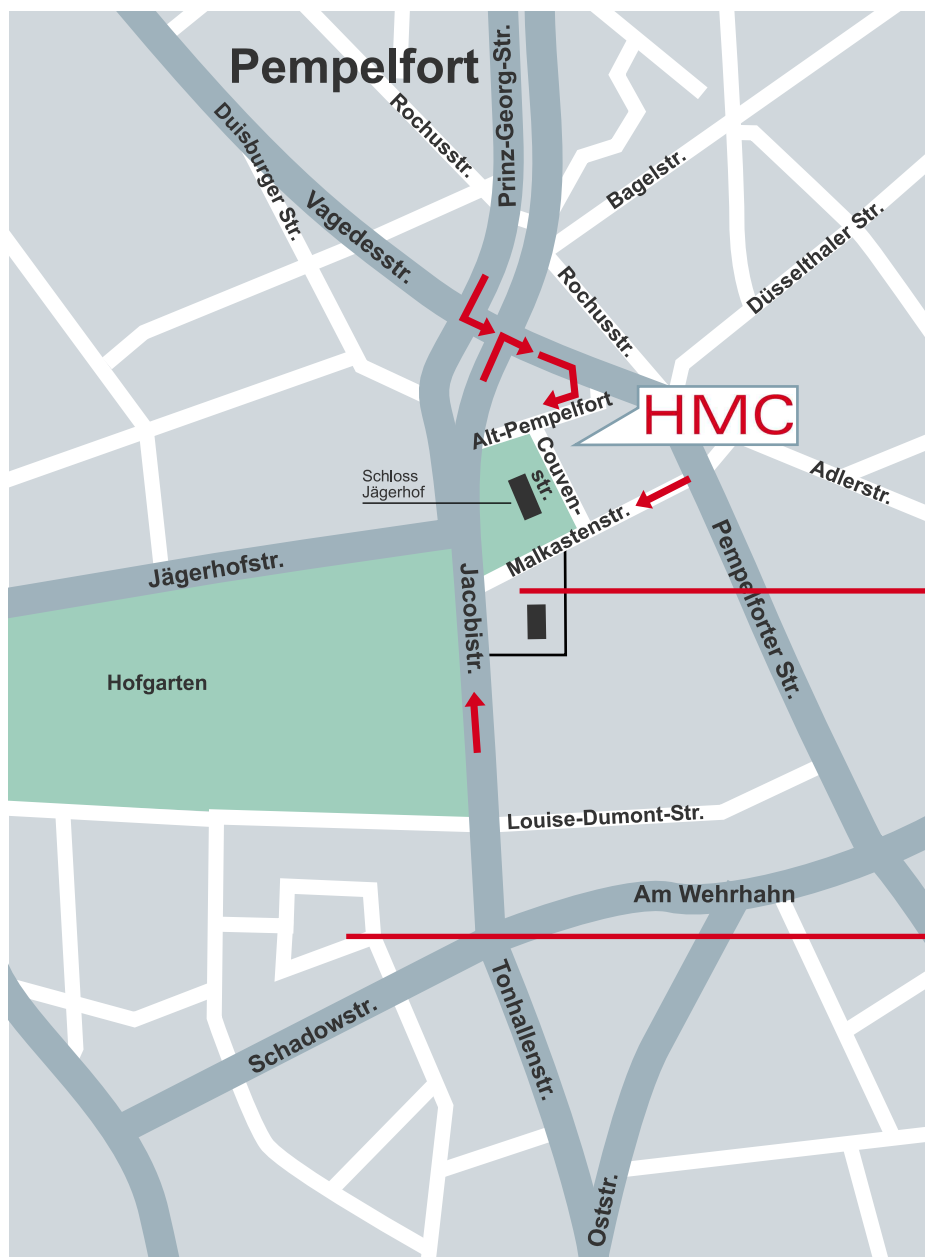

Anfahrtsskizze / Location Plan

HMC Hartmann Management Consultants GmbH

Couvenstr. 2 - 40211 Düsseldorf - Germany
+49 (0)211 – 41 60 753 – 0 www.hmc-consultants.de

Autobahnen / Highways

Aus allen Richtungen kommend immer den Hinweisschildern in Richtung Düsseldorf Stadtmitte folgen; danach gemäß beiliegender Karte fahren. Parkplätze sind am Restaurant Malkasten vorhanden.

Follow markers towards Düsseldorf city centre (Stadtmitte) regardless of which direction you are coming from; after entering the city centre, please, follow the location plan. Parking spaces are available at the restaurant Malkasten.

Flughafen & Bahnhof / Airport & Railway

Nehmen Sie bitte ein Taxi.

Please, take a taxi.

Einfahrt Parkplatz /
inlet of car-park
Restaurant
Malkasten

Einfahrt öffentliches
Parkhaus / inlet of
public parking
garage